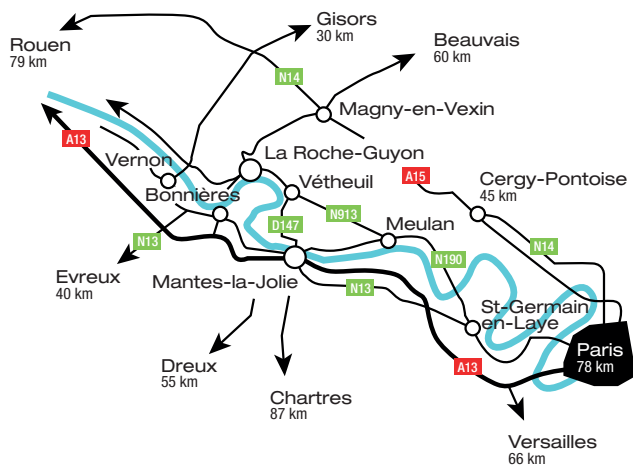

## En train depuis Paris

Depuis le gare Saint-Lazare, prendre le train jusqu'à Mantes-la-Jolie. La Roche-Guyon est desservie par la ligne de bus 95-11.

## En voiture depuis Paris

**Par l'autoroute A15.** Prendre l'A15 direction Cergy-Pontoise, puis continuer sur la D14. à hauteur de Magny-en-Vexin, prendre la sortie Hodent/Vernon puis suivre la direction Vernon et La Roche-Guyon.

**Par l'autoroute A13.** Prendre l'A13 direction Rouen. à hauteur de Mantes-la-Jolie, prendre la sortie n°11, puis suivre la direction Limay puis Vétheuil/ La Roche-Guyon.

## En voiture depuis Rouen

Prendre l'A13 direction Paris. Prendre, la sortie n°15 Chaufour, puis suivre la direction Bonnières. Au rond-point, prendre la direction Bennecourt puis La Roche-Guyon.

Parking communal gratuit.